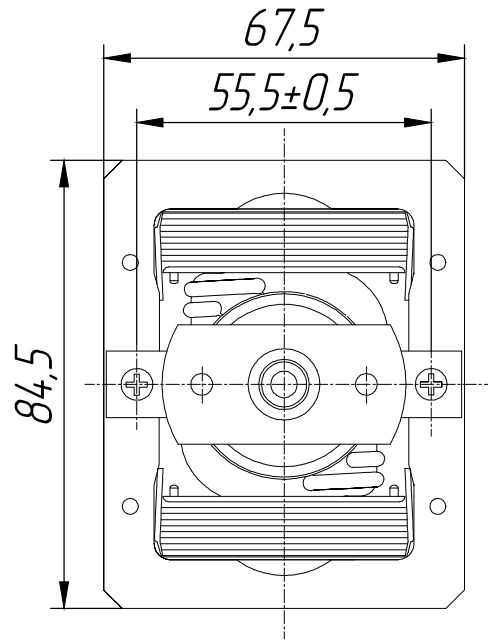

XD6825

CCW

Werkzeugmaschinenfabrik
Oskar Lenz
22938000 0016 (11/01/00/00)
Zf 70003 00201104