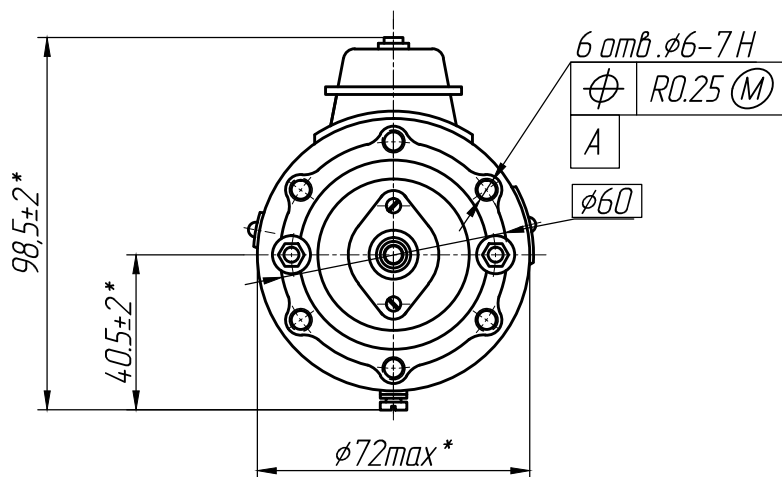

Габаритные, установочные, присоединительные размеры и масса двигателей

Вид А

Тип двигателя	L, мм	Масса, кг
УЛ-041	138 max	1,05 <sup>+0,02</sup>
УЛ-042	151 max	1,25 <sup>+0,02</sup>

1. \* Размеры для справок

\*Рис.1 Двигатели исполнения 1М3601

Остальное см. рис. 1

Вид А

Тип двигателя	L, мм	Масса, кг
УЛ-041	138 max	1,10 <sup>+0,02</sup>
УЛ-042	151 max	1,30 <sup>+0,02</sup>

1. \* Размеры для справок

\*Рис.2 Двигатели исполнения IM 1001