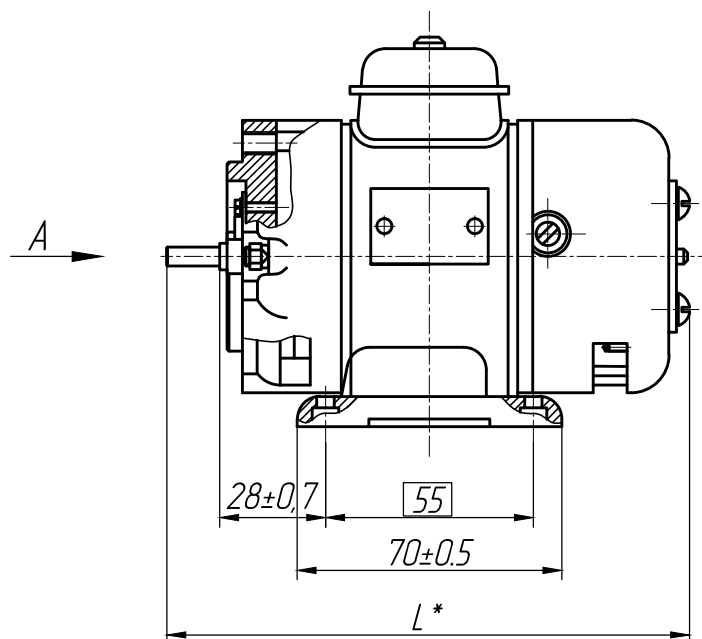

Габаритные, установочные, присоединительные размеры и масса двигателей

Вид А

Тип двигателя	L, мм	Масса, кг
УЛ-041	138 max	1,05 <sup>+0,02</sup>
УЛ-042	151 max	1,25 <sup>+0,02</sup>

1. \* Размеры для справок

\*Рис.1 Двигатели исполнения 1М3601

Остальное см. рис. 1

Вид А

Тип двигателя	L, мм	Масса, кг
УЛ-041	138 max	1,10 <sup>+0,02</sup>
УЛ-042	151 max	1,30 <sup>+0,02</sup>

1. \* Размеры для справок

\*Рис.2 Двигатели исполнения IM 1001