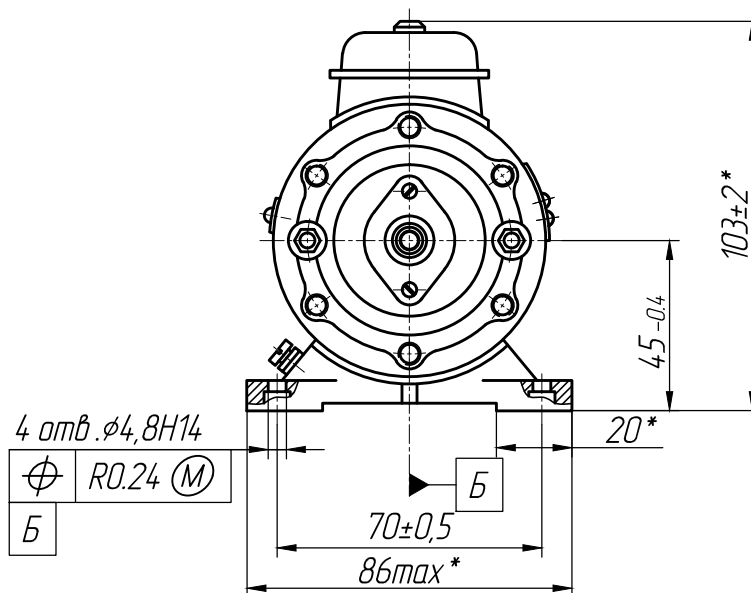

Габаритные, установочные, присоединительные размеры и масса двигателей

Вид А

Тип двигателя	L, мм	Масса, кг
УЛ-041	138 max	1,05 <sup>+0,02</sup>
УЛ-042	151 max	1,25 <sup>+0,02</sup>

1. \* Размеры для справок

\*Рис.1 Двигатели исполнения 1М3601

Остальное см. рис. 1

Вид А

Тип двигателя	L, мм	Масса, кг
УЛ-041	138 max	1,10 <sup>+0,02</sup>
УЛ-042	151 max	1,30 <sup>+0,02</sup>

1. \* Размеры для справок

\*Рис.2 Двигатели исполнения IM 1001