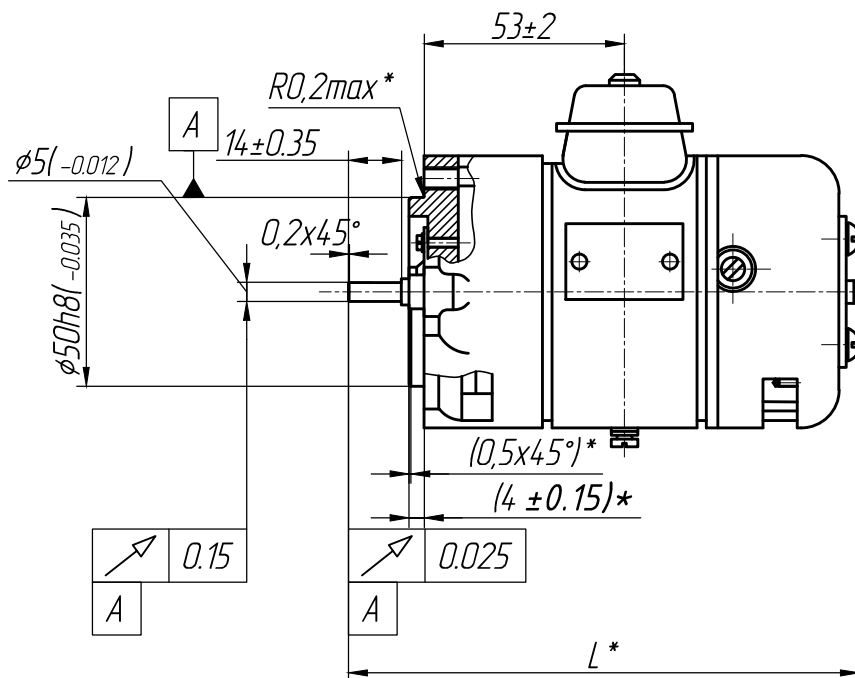

Габаритные, установочные, присоединительные размеры и масса двигателей

Вид А

Тип двигателя	L, мм	Масса, кг
УЛ-041	138 max	1,05 <sup>+0,02</sup>
УЛ-042	151 max	1,25 <sup>+0,02</sup>

1. \* Размеры для справок

\*Рис.1 Двигатели исполнения 1М3601

Остальное см. рис. 1

Вид А

Тип двигателя	L, мм	Масса, кг
УЛ-041	138 max	1,10 <sup>+0,02</sup>
УЛ-042	151 max	1,30 <sup>+0,02</sup>

1. \* Размеры для справок

\*Рис.2 Двигатели исполнения IM 1001